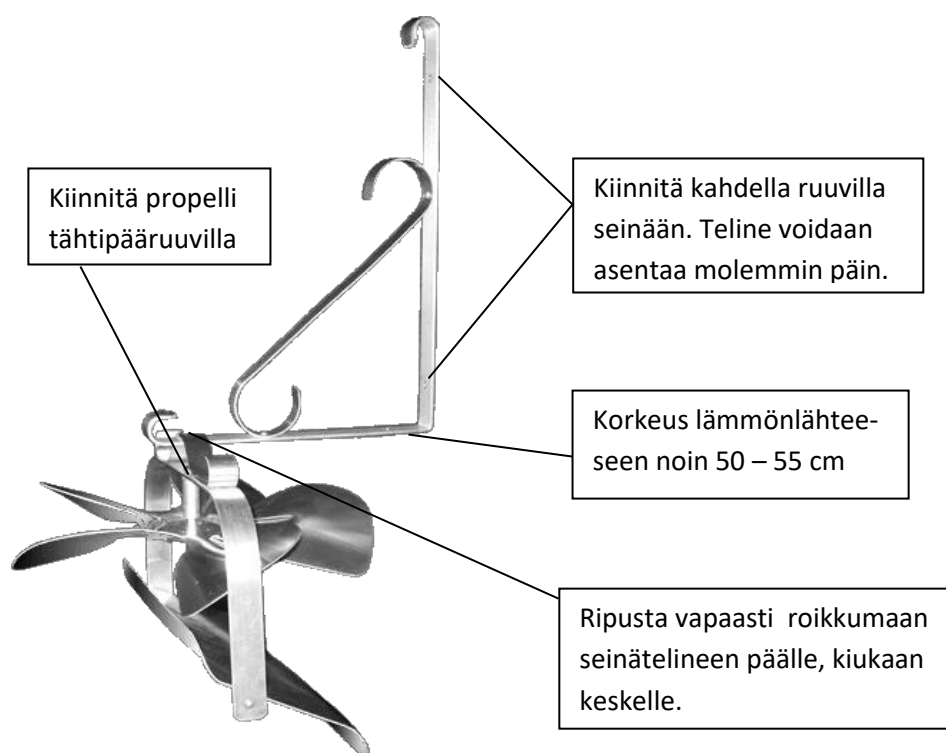

LEMPEÄT LÖYLYT SAUNATUULETIN, ASENNUKSEN- JA KÄYTTÖOHJE

Perusmalli

Kiitos että valitsit Lempeät Löylyt, sillä saunomisesi parantuu huomattavasti.

Uusi suomalainen innovaatio antaa löylytilaan tasaisemman kostean löylyn. Alalautteen ja lattian lämpötila tulee nousemaan. Parasta tuulettimessassa on, ettei se vaadi sähköä, vaan toiminta perustuu kiukaasta nousevaan lämpönopeeseen ja herkkään laakeroituun propelliin sekä ohjauspeltiin, jota voit tarpeen mukaan säädellä. Saunomisen jälkeen propelli jää vielä pyörimään, joten sauna kuivuu nopeammin.